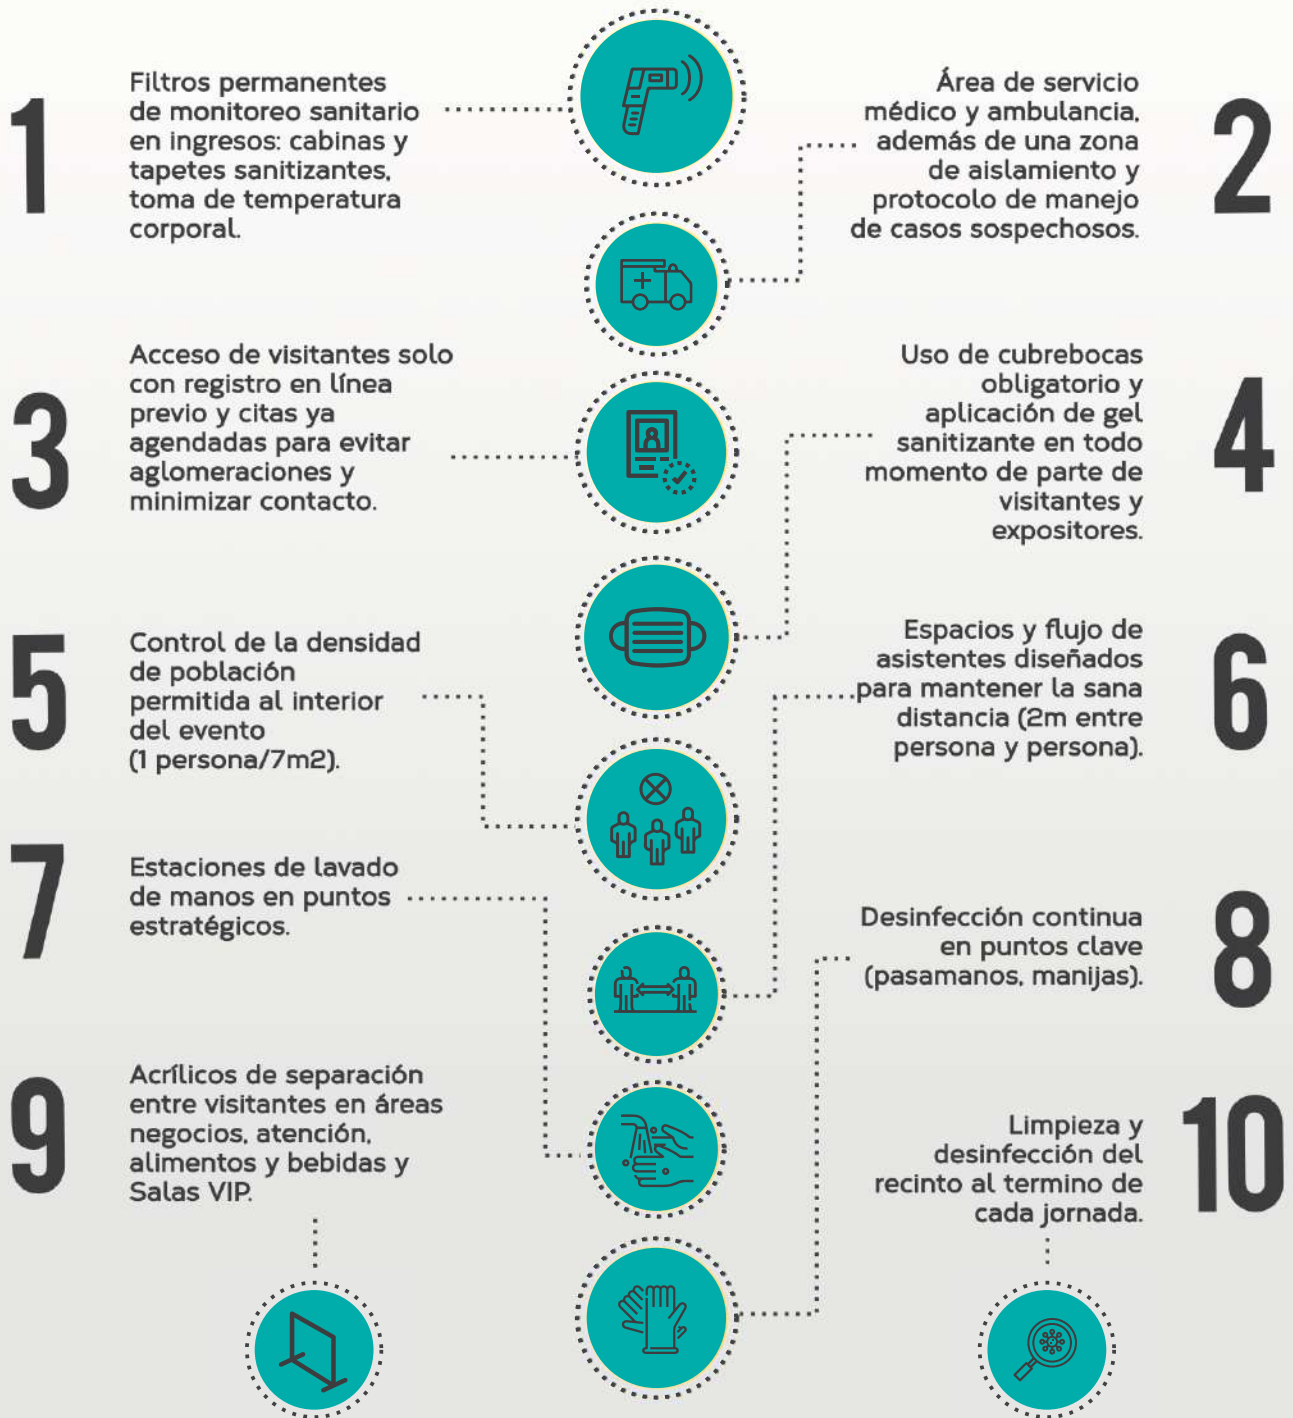

10

PRÁCTICAS DE

EXPO MUEBLE[®] INTERNACIONAL

PARA BRINDARTE UN EVENTO SEGURO Y LIBRE DE CONTAGIO.

Se realizarán pruebas de antígenos de manera aleatoria al ingreso de Expo Mueble Internacional.

REVISA LOS PROTOCOLOS COMPLETOS AQUÍ