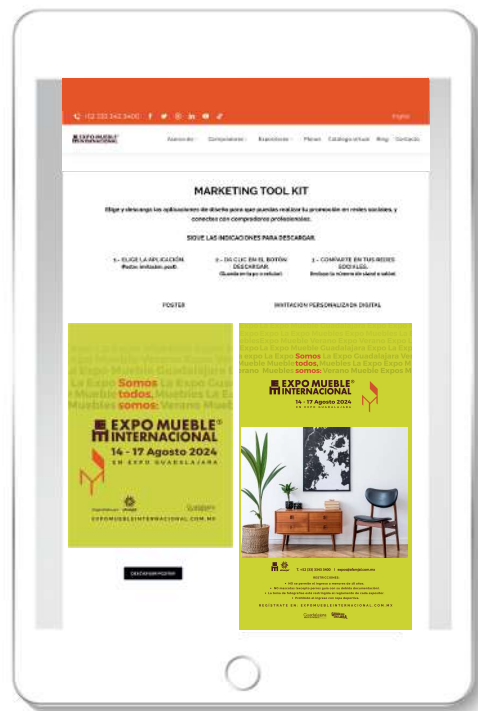

Este material se promueve en los meses previos al inicio del evento en los medios digitales de Expo Mueble Internacional: redes sociales, correo electrónico y blog.

¡RECUERDA! debes subir fotos de tus productos y logotipo de tu empresa para tener presencia en la campaña de ADELANTOS EXMI.

*Las información se publicará durante junio y julio del 2024 y estará visible en canales oficiales de Expo Mueble Internacional.

Somos todos, somos:

**EXPO MUEBLE[®]
INTERNACIONAL**

KIT CON MATERIAL DESCARGABLE

Utiliza estos elementos para complementar tu campaña de marketing en otros medios: firma de correo, post en redes, entre otros.

Elige elementos y comparte tu participación en Expo Mueble Internacional en tus redes sociales.

*Este material esta a disposición en expomuebleinternacional.com.mx para expositores participantes en la edición verano 2024.

Somos todos, somos:

**EXPO MUEBLE[®]
INTERNACIONAL**

ACTIVA TUS REDES SOCIALES